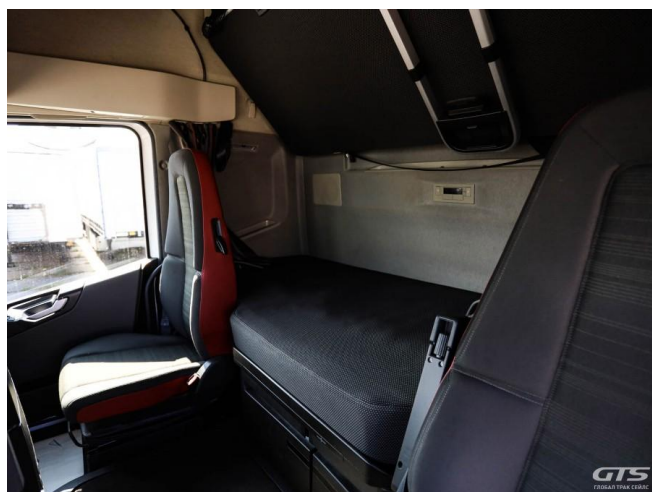

Седелный тягач

Volvo FH 460 2021 г/в

Основные характеристики

Склад: Краснодар	Пробег: 324501
Колёсная формула: 4x2	КПП: Автоматическая
Мощность (л.с.): 469	Евронорма: 6
Инструментальный ящик	Спальных мест: Два
Межколесная блокировка	Автономный отопитель
Обмен техники по схеме trade-in	Два бака
ABS	Кондиционер
Магнитола	Кредит или лизинг в день обращения